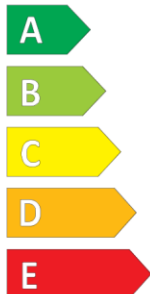

2020/740

18"

**ENERG** ⚡

Continental

0358942

225/40 R 18 92 W XL

C1

**C**